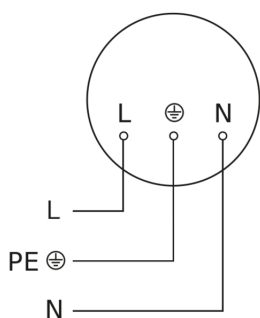

Sensor-LED-buitenlamp

# L 605 S

met bewegingsmelder  
EAN 4007841 065287  
art.nr. 065287

aansluitschema

aansluitschema